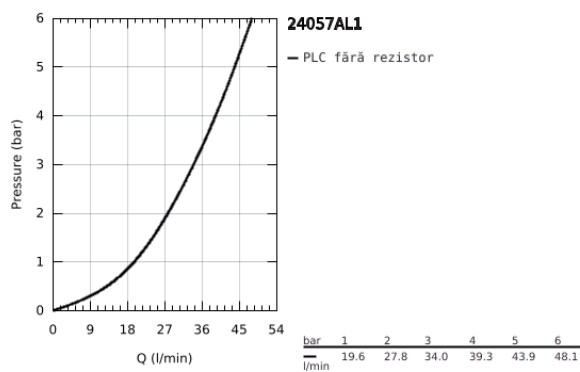

24 057 AL1 ESSENCE BATERIE DUȘ MONOCOMANDĂ

DESCRIEREA PRODUSULUI

- Colour: brushed hard graphite
- set pentru instalarea finală a codului
- GROHE Rapido SmartBox (35 600/35 604)
- cartuș ceramic de 46 mm cu GROHE SilkMove
- finisaj GROHE Long-Life
- rozetă cu element de etanșare a arborelui și fixare mascată GROHE FastFixation
- mască metalică, ajustabilă 6° retroactiv
- mâner din metal
- flow performance: outlet B or C = 30 l/min
- fără set de preinstalare

24 057 AL1 ESSENCE BATERIE DUȘ MONOCOMANDĂ

PIESE DE SCHIMB , iulie 2017 – now

- 1: Braț (Spare part-nr. 46915AL0)
- 2: Șild (Spare part-nr. 48428AL0)
- 3: placă portantă (Spare part-nr. 48439000)
- 4: capac (Spare part-nr. 02693AL0)
- 5: Cartuș (Spare part-nr. 46048000)
- 6: etanșare (Spare part-nr. 48360000)
- 7: Limitator de temperatură (Spare part-nr. 46308000)*
- 8: Universal extension set single-lever mixers, 25 mm (Spare part-nr. 14056000)*
- 9: Universal extension set single-lever mixers, 50 mm (Spare part-nr. 14057000)*