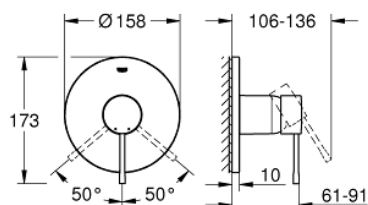

24 057 AL1 ESSENCE BATERIE DUȘ MONOCOMANDĂ

DESCRIEREA PRODUSULUI

- Colour: brushed hard graphite
- set pentru instalarea finală a codului
- GROHE Rapido SmartBox (35 600/35 604)
- cartuș ceramic de 46 mm cu GROHE SilkMove
- finisaj GROHE Long-Life
- rozetă cu element de etanșare a arborelui și fixare mascată GROHE FastFixation
- mască metalică, ajustabilă 6° retroactiv
- mâner din metal
- flow performance: outlet B or C = 30 l/min
- fără set de preinstalare

24 057 AL1 ESSENCE BATERIE DUȘ MONOCOMANDĂ

PIESE DE SCHIMB , iulie 2017 – now

- 1: Braț (Spare part-nr. 46915AL0)
- 2: Șild (Spare part-nr. 48428AL0)
- 3: placă portantă (Spare part-nr. 48439000)
- 4: capac (Spare part-nr. 02693AL0)
- 5: Cartuș (Spare part-nr. 46048000)
- 6: etanșare (Spare part-nr. 48360000)
- 7: Limitator de temperatură (Spare part-nr. 46308000)*
- 8: Universal extension set single-lever mixers, 25 mm (Spare part-nr. 14056000)*
- 9: Universal extension set single-lever mixers, 50 mm (Spare part-nr. 14057000)*