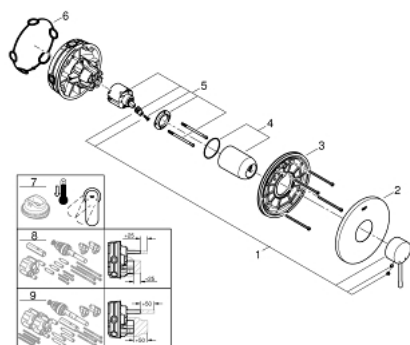

24 057 AL1 ESSENCE BATERIE DUȘ MONOCOMANDĂ

DESCRIEREA PRODUSULUI

- Colour: brushed hard graphite
- set pentru instalarea finală a codului
- GROHE Rapido SmartBox (35 600/35 604)
- cartuș ceramic de 46 mm cu GROHE SilkMove
- finisaj GROHE Long-Life
- rozetă cu element de etanșare a arborelui și fixare mascată GROHE FastFixation
- mască metalică, ajustabilă 6° retroactiv
- mâner din metal
- flow performance: outlet B or C = 30 l/min
- fără set de preinstalare

24 057 AL1 ESSENCE BATERIE DUȘ MONOCOMANDĂ

PIESE DE SCHIMB , iulie 2017 – now

- 1: Braț (Spare part-nr. 46915AL0)
- 2: Șild (Spare part-nr. 48428AL0)
- 3: placă portantă (Spare part-nr. 48439000)
- 4: capac (Spare part-nr. 02693AL0)
- 5: Cartuș (Spare part-nr. 46048000)
- 6: etanșare (Spare part-nr. 48360000)
- 7: Limitator de temperatură (Spare part-nr. 46308000)*
- 8: Universal extension set single-lever mixers, 25 mm (Spare part-nr. 14056000)*
- 9: Universal extension set single-lever mixers, 50 mm (Spare part-nr. 14057000)*